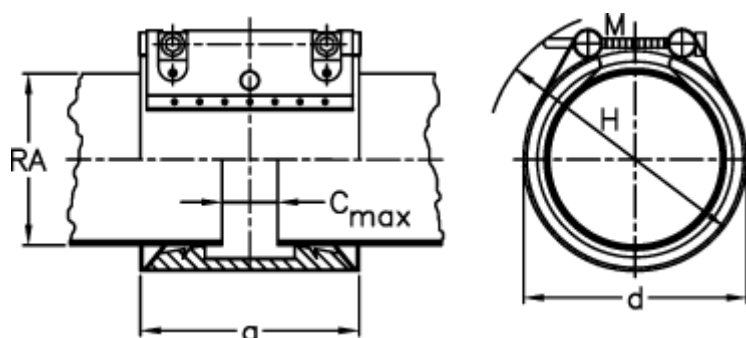

Varenummer: 025829100098  
Beskrivelse: Norma Connect Kobling  
FLEX E W2 Ø=98,0 EPDM, 16 bar

## Mål

a	= 98.0
C max med båndindlæg	= 25
d	= 120
H	= 145
M (Skrue)	= M10
Nominelt tryk (bar)	= 16.0
RA	= 98.0
RA min-RA max	= 96,9-99,0

Vægt pr stk. = 1.5